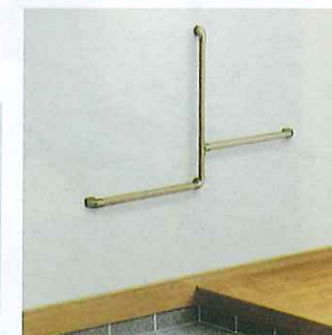

テレビドアホン

アイホン
オープン価格 24,000円～