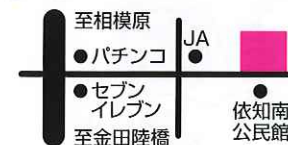

定価 798,400円
特価 407,500円～

LIXIL

彩風S型(手動式) オーニング

定価 261,000円
特価 142,700円～

三協アルミ

エトランポU2型(手すり)

定価 69,300円
特価 41,580円～

・外装工事・

塗装工事

玄関ドア取替工事

三協アルミ

ナチュラルB59
定価 303,800円
特価 167,090円～

屋根改装工事

ひだまりマーケット(熊坂木材)

厚木市下依知887
依知南公民館向い

046-245-2868

・プチリフォームもおまかせ!・

クロス貼替

量産品 30㎡以上 材工
6帖間 天井+壁 62,000円～
8帖間 // 73,000円～

防犯対策窓シャッター(手動)

W1650×H1370 58,000円～
W1650×H1830 65,500円～

フローリング貼

フローリングのブランド品 東洋テックス(キズが付きにくい)
6帖間 洋→洋 材工 062,000円～
6帖間 和→洋 材工 097,000円～
(既存タタミ処分含む)
玄関 6.6㎡未満 材工 108,000円～(上り框含む)