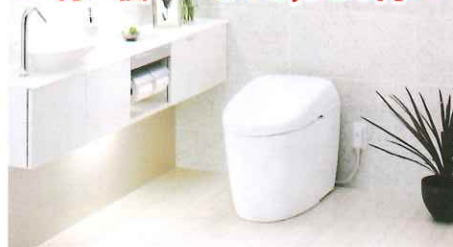

お楽しみビックリ価格

安心・信頼・地元密着・お見積り無料

あなたの思いが叶う

熊坂木材のリフォーム

困ったとき、小さな事でもすぐ対応…地元で一番人気のお店

住まいの事なら何でも相談！

人にもペットにも居ごこちの良い家づくり

卸売店だから出来る・確かな商品・安心価格

こちらはほんの1例です

・水回り商品・

ユニットバス

TOTO サザナ

お掃除ラクラク、ひざをついても痛くないカラリ床

1616(1坪)標準セット価格

Nタイプ

定価 827,000円

特価 413,500円~

システムキッチン

タカラ トレーシア

高品位ホーローは湿気や熱に強く、いつまでも新品の輝き

間口255cm シンプルプラン

定価 626,500円

特価 558,000円~

食洗あり、定元スライド

洗面化粧台

Panasonic シーライン

水栓には、お湯のムダを上手に節約する機能あり。光熱費の節約です。

GC165E 間口900cm

定価 343,400円

特価 147,700円~

TOTO ウォシュレット一体型便器

自動除菌で清潔に。タイマー節電機能便座で高い節電実現。

ネオレストAS AS2

(リモデルタイプ)

定価 438,000円

特価 310,980円~

ユニットバス

タカラ グランSPA

高断熱浴槽でお湯が冷めにくく、光熱費の節約に。

1616(1坪)基本セット価格

定価 684,000円

特価 554,000円~

システムキッチン

クリナップ ラクセラ

リフォームの場合の設置制限に対応。ピッタリサイズに調整

間口255cm I型

スライド収納プラン

定価 957,000円

特価 430,650円~

食洗あり

洗面化粧台

クリナップ ファンシオ

ボール中央を高くして、髪の毛や泡を集めて流し汚れにくく。

間口75cm

定価 247,500円

特価 131,200円~

TOTO リモデル便器

カンタン取替で、節水。お得に。

ピュアレストEX(手洗いあり)

ウォシュレットS2A

定価 280,400円

特価 187,900円~

ショールームへ GOGO!!

水回り商品は、実物を見るのが一番のお勧め！

キッチン・ユニットバスなど、どれ一つ取っても色々なタイプがあり、快適な暮らしの為に考え尽くされた、使い易い魅力たっぷりのアイデア商品が沢山展示してあります。

まずは気軽に行ってみてください。貴方が夢の中で描いている思いとの出会いがきっとあります。

何時でも私が近くのショールームへご案内いたします。

※商品の取付工事代は、現状の状況によって異なる為、現調にて確かなお見積りをさせていただきます。

※各種メーカーの定価が変動した際は、販売価格も変動する場合がございます。

※上記の金額には、消費税は含まれておりません。

裏面もみて！