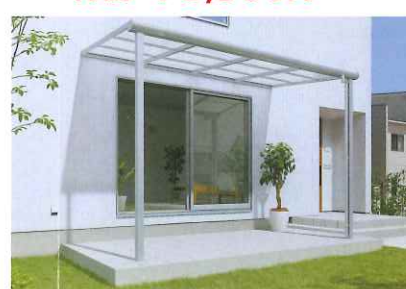

**二重の窓で
防犯効果!**

泥棒の侵入が心配だ。
防犯って家のどこに気を
つけばいいんだろう。

プラメイクEIIの

**防音効果で
解決!**

近隣を走る車の騒音が
気になるし、子供の
騒ぎ声が近所迷惑に
なっていないか不安。

ガーデン商品・外装工事

ユメッシュE型

三協アルミ
W1991×H800
定価 12,900円
特価 8,400円~

ひとと木2デッキ (人工木)

三協アルミ
間口1.5間 出幅6尺
マイリッシュMフェンス4型
定価 594,800円
特価 342,000円~
高い耐腐性・優れた木質感

テラス屋根レボリューA

三協アルミ
TN1NA型600 標準タイプ
ポリカーボネート屋根
間口1.5間 出幅6尺
定価 145,800円
特価 73,900円~

カーポート・ラゴR900
リクシル 25-50型
定価 408,200円
特価 224,510円~